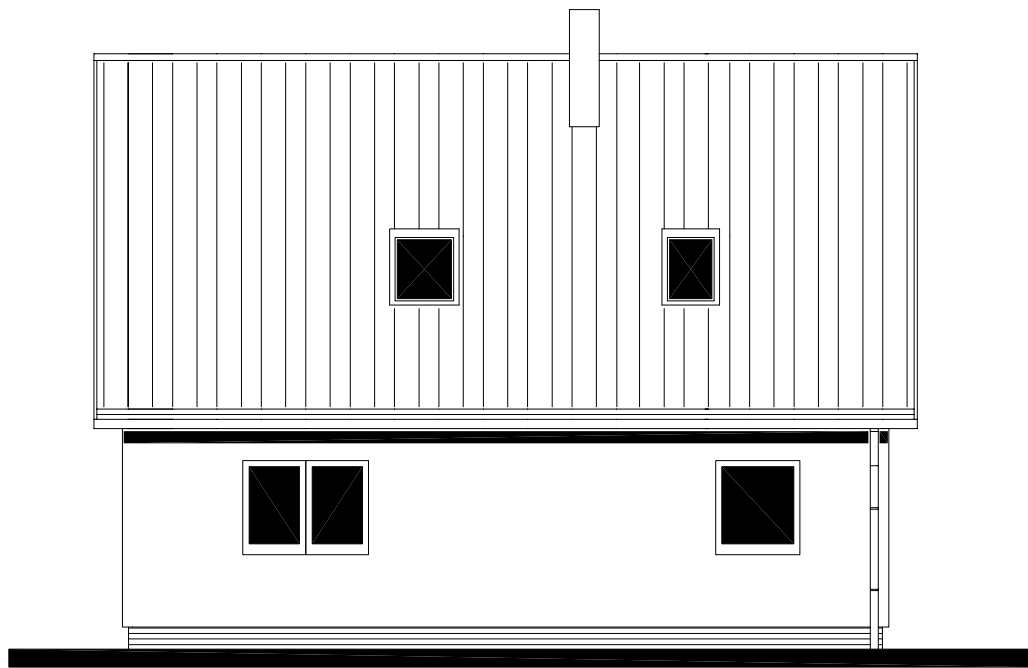

POHLED ZADNÍ

POHLED BOČNÍ /LEVÝ/

RODINNÝ DOMEK

SOLO Line 105/38kk

(RD S PODSKLEPENÍM)

POHLEDY M 1:100

POHLED VSTUPNÍ

POHLED BOČNÍ /PRAVÝ/

RODINNÝ DOMEK

SOLO Line 105/38kk

(RD S PODSKLEPENÍM)

PŮDORYS PODKROVÍ

M 1:50

POZNÁMKA:

1. OBKLAD STĚN A PŘÍČEK SÁDROKARTONOVÝMI DESKAMI TL.12,5 mm JE PRO POTŘEBU KÓTOVÁNÍ ZAKROUHLÉN NA 12 mm.
2. TECHNICKÉ ZMĚNY JSOU VYHRAZENY.