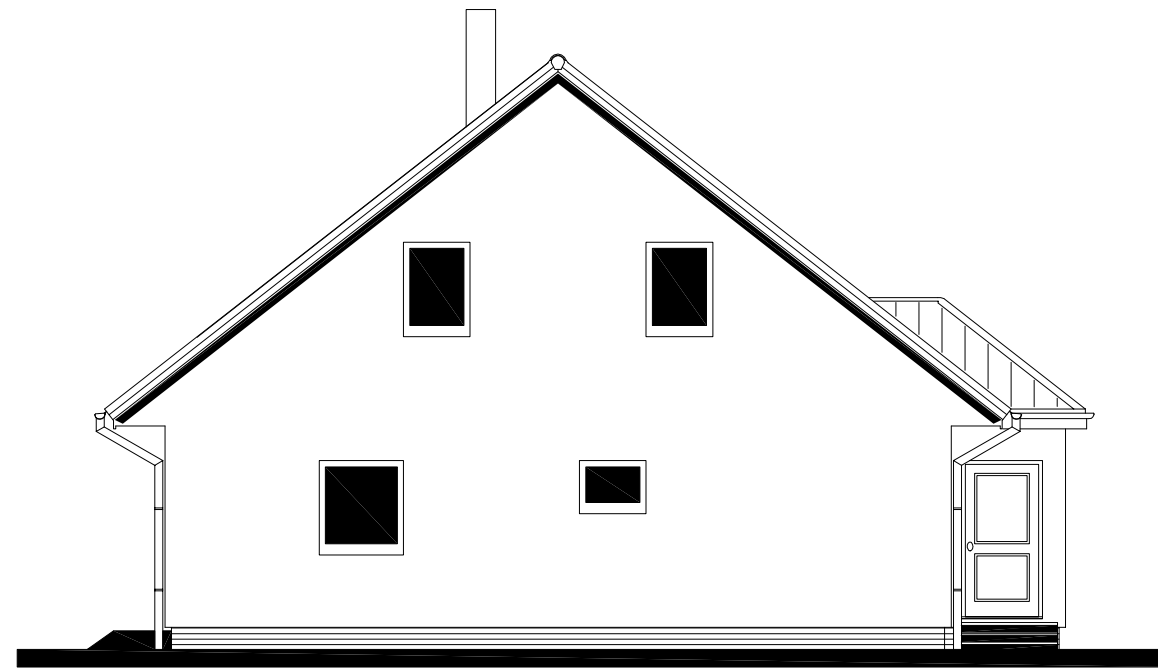

POHLED ZADNÍ

POHLED BOČNÍ /LEVÝ/

RODINNÝ DOMEK

SOLO Line 105/38kk

(RD S PODSKLEPENÍM)

POHLEDY M 1:100

POHLED VSTUPNÍ

POHLED BOČNÍ /PRAVÝ/

RODINNÝ DOMEK

SOLO Line 105/38kk

(RD S PODSKLEPENÍM)

PŮDORYS PODKROVÍ

M 1:50

POZNÁMKA:

1. OBKLAD STĚN A PŘÍČEK SÁDROKARTONOVÝMI DESKAMI TL.12,5 mm JE PRO POTŘEBU KÓTOVÁNÍ ZAKROUHLÉN NA 12 mm.
2. TECHNICKÉ ZMĚNY JSOU VYHRAZENY.