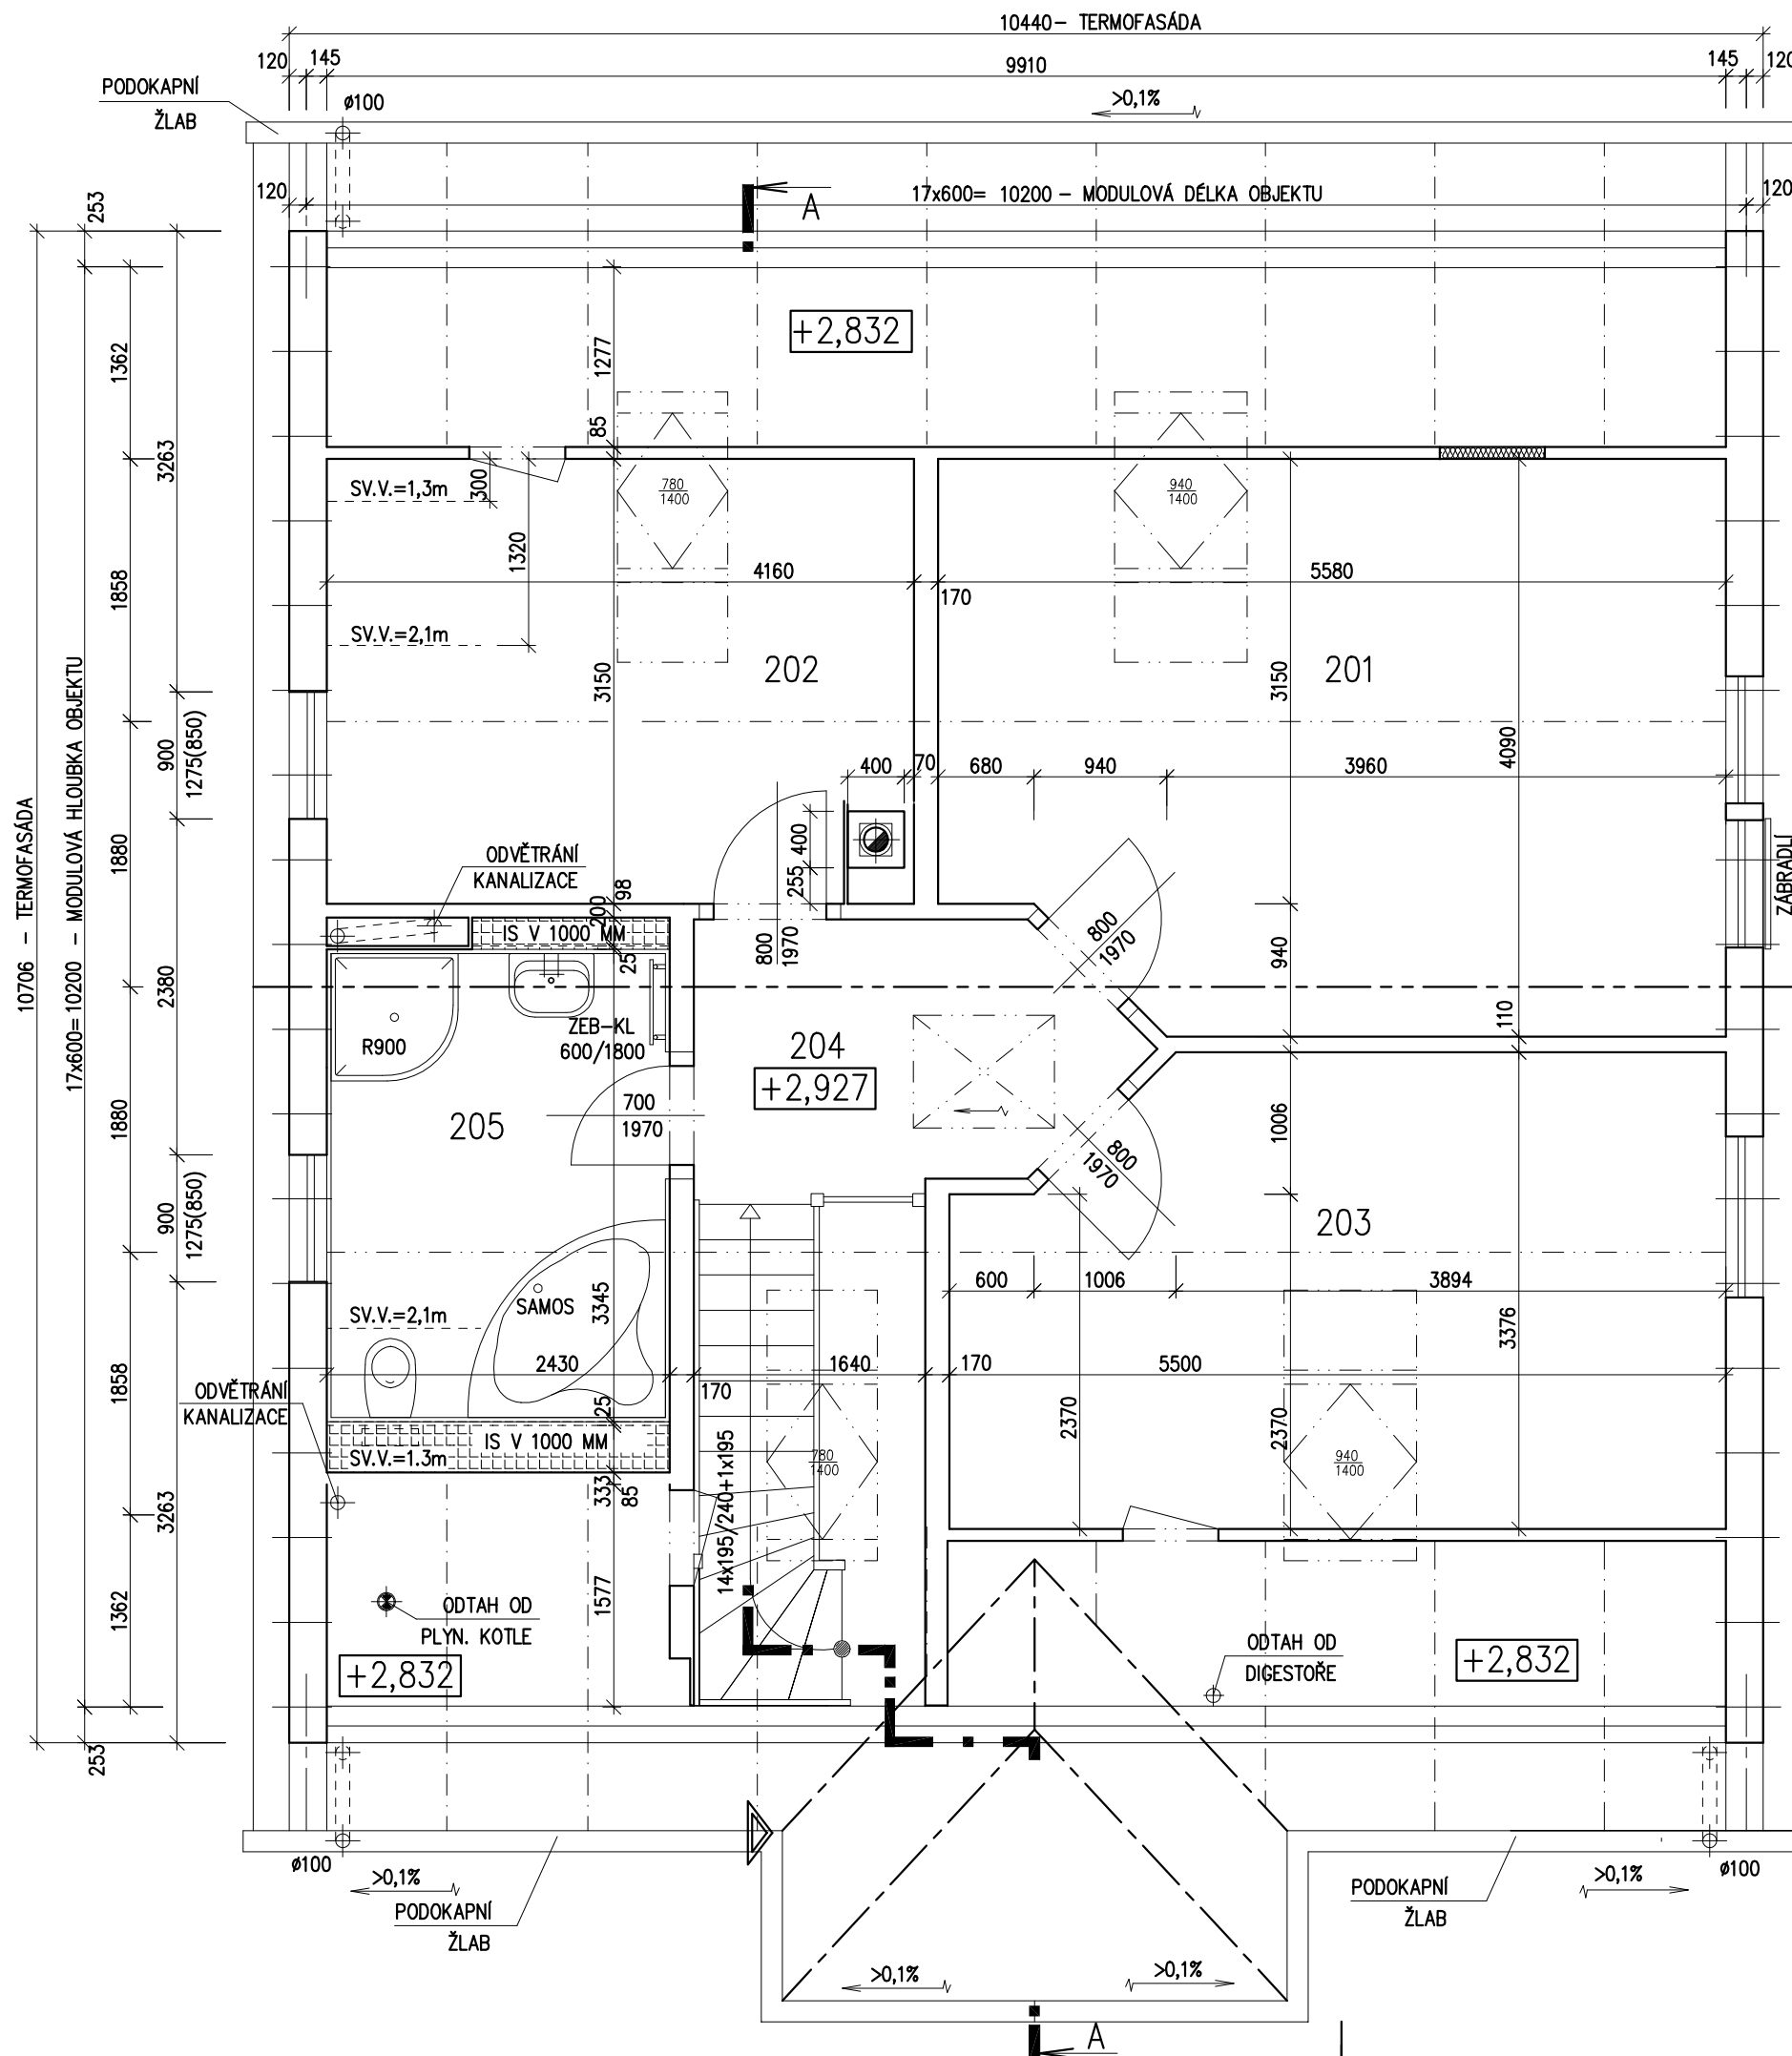

POHLED ZADNÍ

POHLED BOČNÍ /LEVÝ/

RODINNÝ DOMEK

SOLO Line 105/38kk

(RD S PODSKLEPENÍM)

POHLEDY M 1:100

POHLED VSTUPNÍ

POHLED BOČNÍ /PRAVÝ/

RODINNÝ DOMEK

SOLO Line 105/38kk

(RD S PODSKLEPENÍM)

PŮDORYS PODKROVÍ

M 1:50

POZNÁMKA:

1. OBKLAD STĚN A PŘÍČEK SÁDROKARTONOVÝMI DESKAMI TL.12,5 mm JE PRO POTŘEBU KÓTOVÁNÍ ZAKROUHLÉN NA 12 mm.
2. TECHNICKÉ ZMĚNY JSOU VYHRAZENY.

LEGENDA MÍSTNOSTÍ :

ČÍSLO	ÚČEL MÍSTNOSTI	PLOCHA m ²	
201	POKOJ	21,74	20,07
202	POKOJ	12,77	11,52
203	POKOJ	17,46	15,26
204	HALA, SCHODIŠTĚ	11,30	11,30
205	KOUPELNA	8,13	8,13

OBYTNÁ PLOCHA :	46,85
PŘÍSLUŠENSTVÍ :	19,43
UŽITKOVÁ PLOCHA :	66,28
CELKOVÁ PLOCHA (PODLAHOVÁ) :	71,40