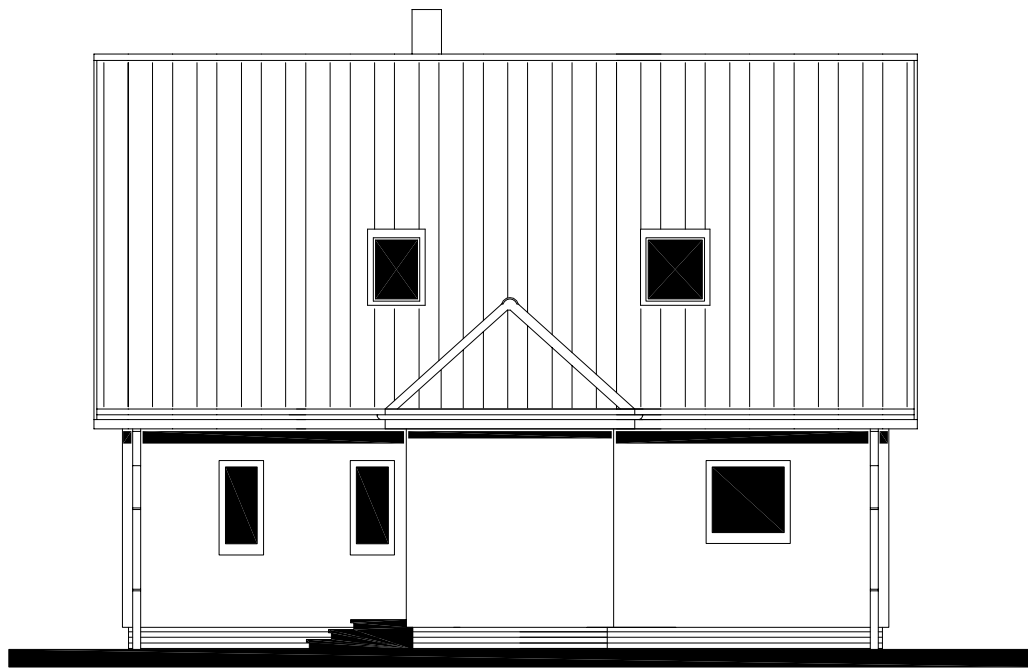

POHLED ZADNÍ

POHLED BOČNÍ /LEVÝ/

RODINNÝ DOMEK

SOLO Line 105/38kk

(RD S PODSKLEPENÍM)

POHLEDY M 1:100

POHLED VSTUPNÍ

POHLED BOČNÍ /PRAVÝ/

RODINNÝ DOMEK

SOLO Line 105/38kk

(RD S PODSKLEPENÍM)

PŮDORYS PODKROVÍ

M 1:50

POZNÁMKA:

1. OBKLAD STĚN A PŘÍČEK SÁDROKARTONOVÝMI DESKAMI TL.12,5 mm JE PRO POTŘEBU KÓTOVÁNÍ ZAKROUHLÉN NA 12 mm.
2. TECHNICKÉ ZMĚNY JSOU VYHRAZENY.