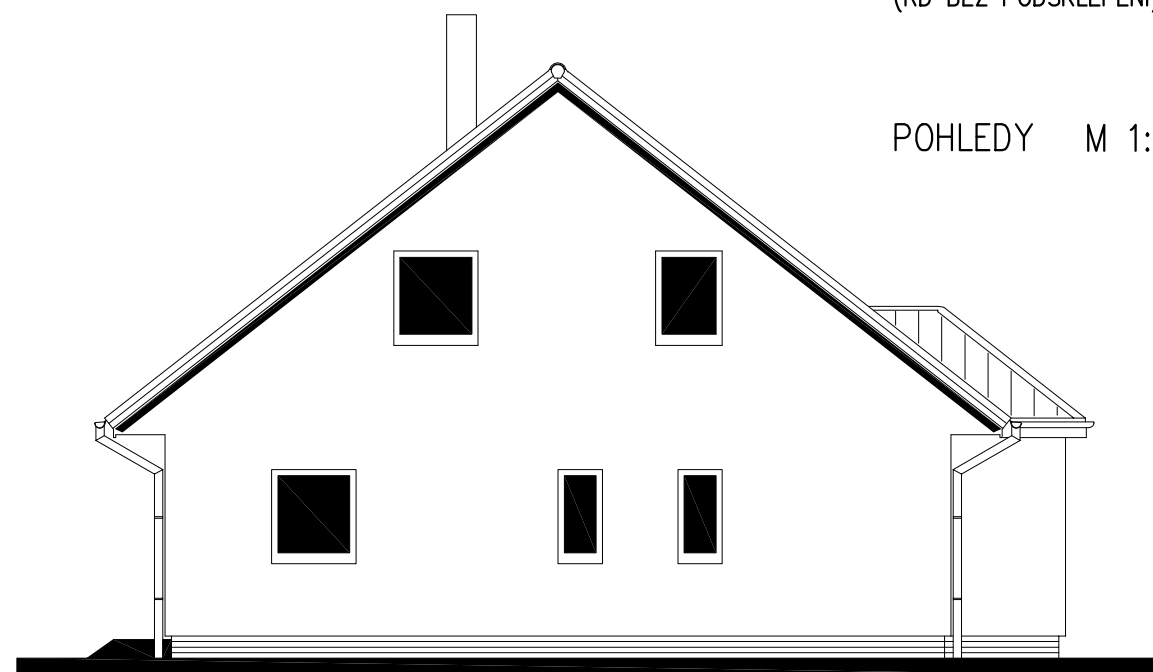

POHLED ZADNÍ

POHLED BOČNÍ /LEVÝ/

RODINNÝ DOMEK

SOLO Line 105/38kk – SP

(RD BEZ PODSKLEPENÍ)

POHLEDY M 1:100

POHLED VSTUPNÍ

POHLED BOČNÍ /PRAVÝ/

RODINNÝ DOMEK
SOLO Line 105/38^{kk} – SP
 (RD BEZ PODSKLEPENÍ)

PŮDORYS PŘÍZEMÍ
 M 1:50

- POZNÁMKA:**
1. OBKLAD STĚN A PŘÍČEK SÁDROKARTONOVÝMI DESKAMI TL.12,5 mm JE PRO POTŘEBU KÓTOVÁNÍ ZAKROUHLĚN NA 12 mm.
 2. TECHNICKÉ ZMĚNY JSOU VYHAZENY.

RODINNÝ DOMEK

SOLO Line 105/38kk – SP
 (RD BEZ PODSKLEPENÍ)

PŮDORYS PODKROVÍ

M 1:50

POZNÁMKA:

1. OBKLAD STĚN A PŘÍČEK SÁDKOKARTONOVÝMI DESKAMI TL.12,5 mm JE PRO POTŘEBU KÓTOVÁNÍ ZAKROUHLĚN NA 12 mm.
2. TECHNICKÉ ZMĚNY JSOU VYHAZENY.