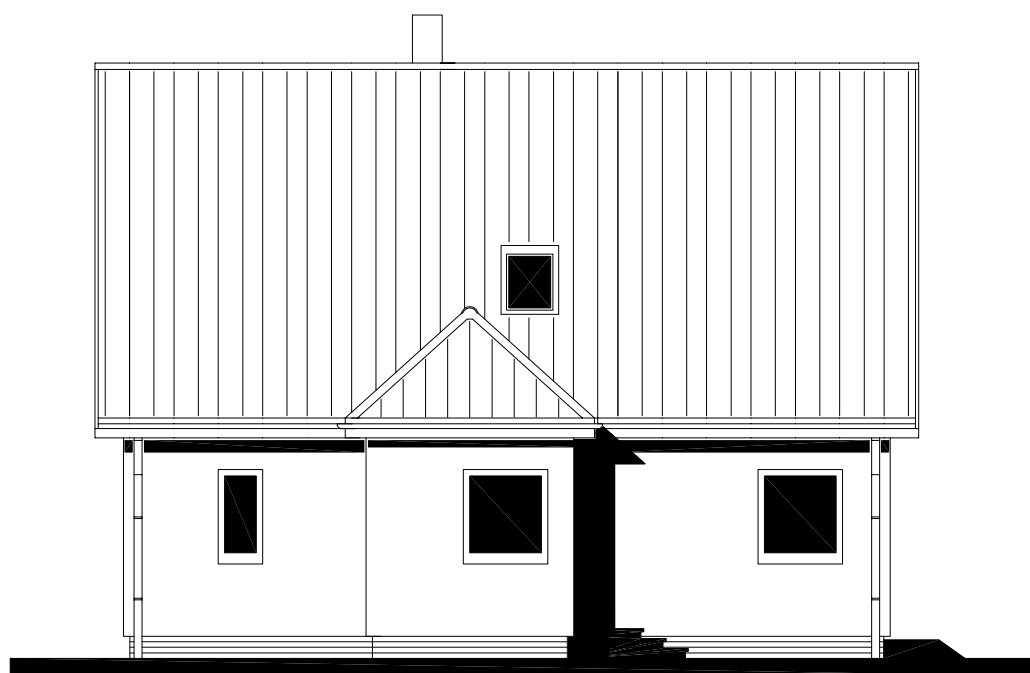

POHLED ZADNÍ

POHLED BOČNÍ /LEVÝ/

RODINNÝ DOMEK

SOLO Line 105/38kk – SP

(RD BEZ PODSKLEPENÍ)

POHLEDY M 1:100

POHLED VSTUPNÍ

POHLED BOČNÍ /PRAVÝ/

RODINNÝ DOMEK
SOLO Line 105/38^{kk} – SP
 (RD BEZ PODSKLEPENÍ)

PŮDORYS PŘÍZEMÍ
 M 1:50

- POZNÁMKA:**
1. OBKLAD STĚN A PŘÍČEK SÁDROKARTONOVÝMI DESKAMI TL.12,5 mm JE PRO POTŘEBU KÓTOVÁNÍ ZAKROUHLĚN NA 12 mm.
 2. TECHNICKÉ ZMĚNY JSOU VYHAZENY.

RODINNÝ DOMEK

SOLO Line 105/38kk – SP
 (RD BEZ PODSKLEPENÍ)

PŮDORYS PODKROVÍ

M 1:50

POZNÁMKA:

1. OBKLAD STĚN A PŘÍČEK SÁDKOKARTONOVÝMI DESKAMI TL.12,5 mm JE PRO POTŘEBU KÓTOVÁNÍ ZAKROUHLĚN NA 12 mm.
2. TECHNICKÉ ZMĚNY JSOU VYHAZENY.