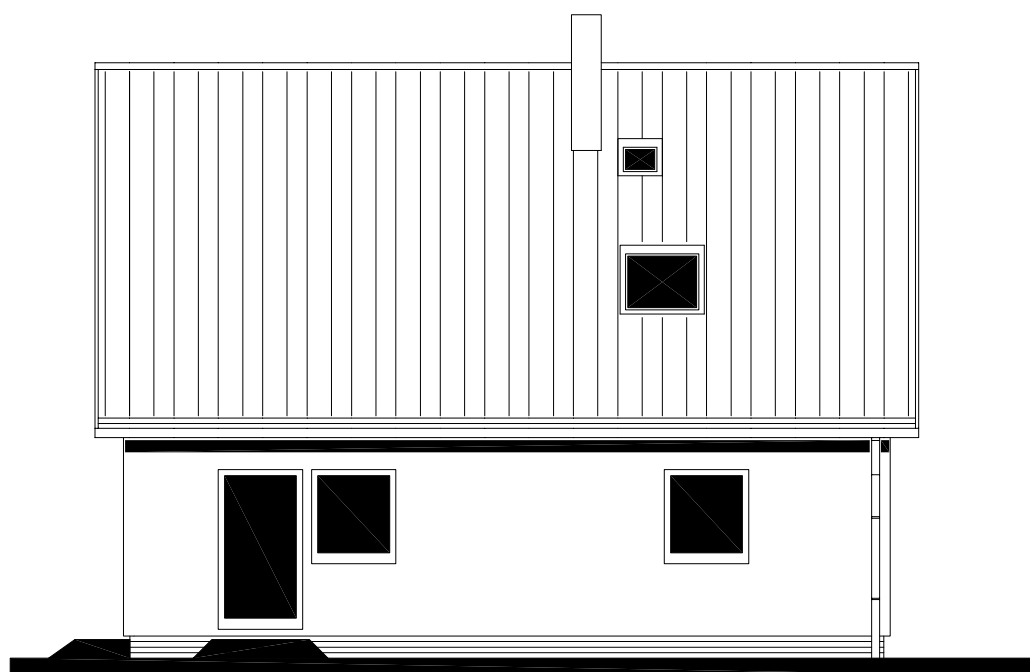

POHLED ZADNÍ

POHLED BOČNÍ /LEVÝ/

RODINNÝ DOMEK

SOLO Line 105/38kk – SP

(RD BEZ PODSKLEPENÍ)

POHLEDY M 1:100

POHLED VSTUPNÍ

POHLED BOČNÍ /PRAVÝ/

RODINNÝ DOMEK
SOLO Line 105/38^{kk} – SP
 (RD BEZ PODSKLEPENÍ)

PŮDORYS PŘÍZEMÍ
 M 1:50

- POZNÁMKA:**
1. OBKLAD STĚN A PŘÍČEK SÁDROKARTONOVÝMI DESKAMI TL.12,5 mm JE PRO POTŘEBU KÓTOVÁNÍ ZAKROUHLĚN NA 12 mm.
 2. TECHNICKÉ ZMĚNY JSOU VYHAZENY.

RODINNÝ DOMEK

SOLO Line 105/38kk – SP
 (RD BEZ PODSKLEPENÍ)

PŮDORYS PODKROVÍ

M 1:50

POZNÁMKA:

1. OBKLAD STĚN A PŘÍČEK SÁDKOKARTONOVÝMI DESKAMI TL.12,5 mm JE PRO POTŘEBU KÓTOVÁNÍ ZAKROUHLĚN NA 12 mm.
2. TECHNICKÉ ZMĚNY JSOU VYHAZENY.