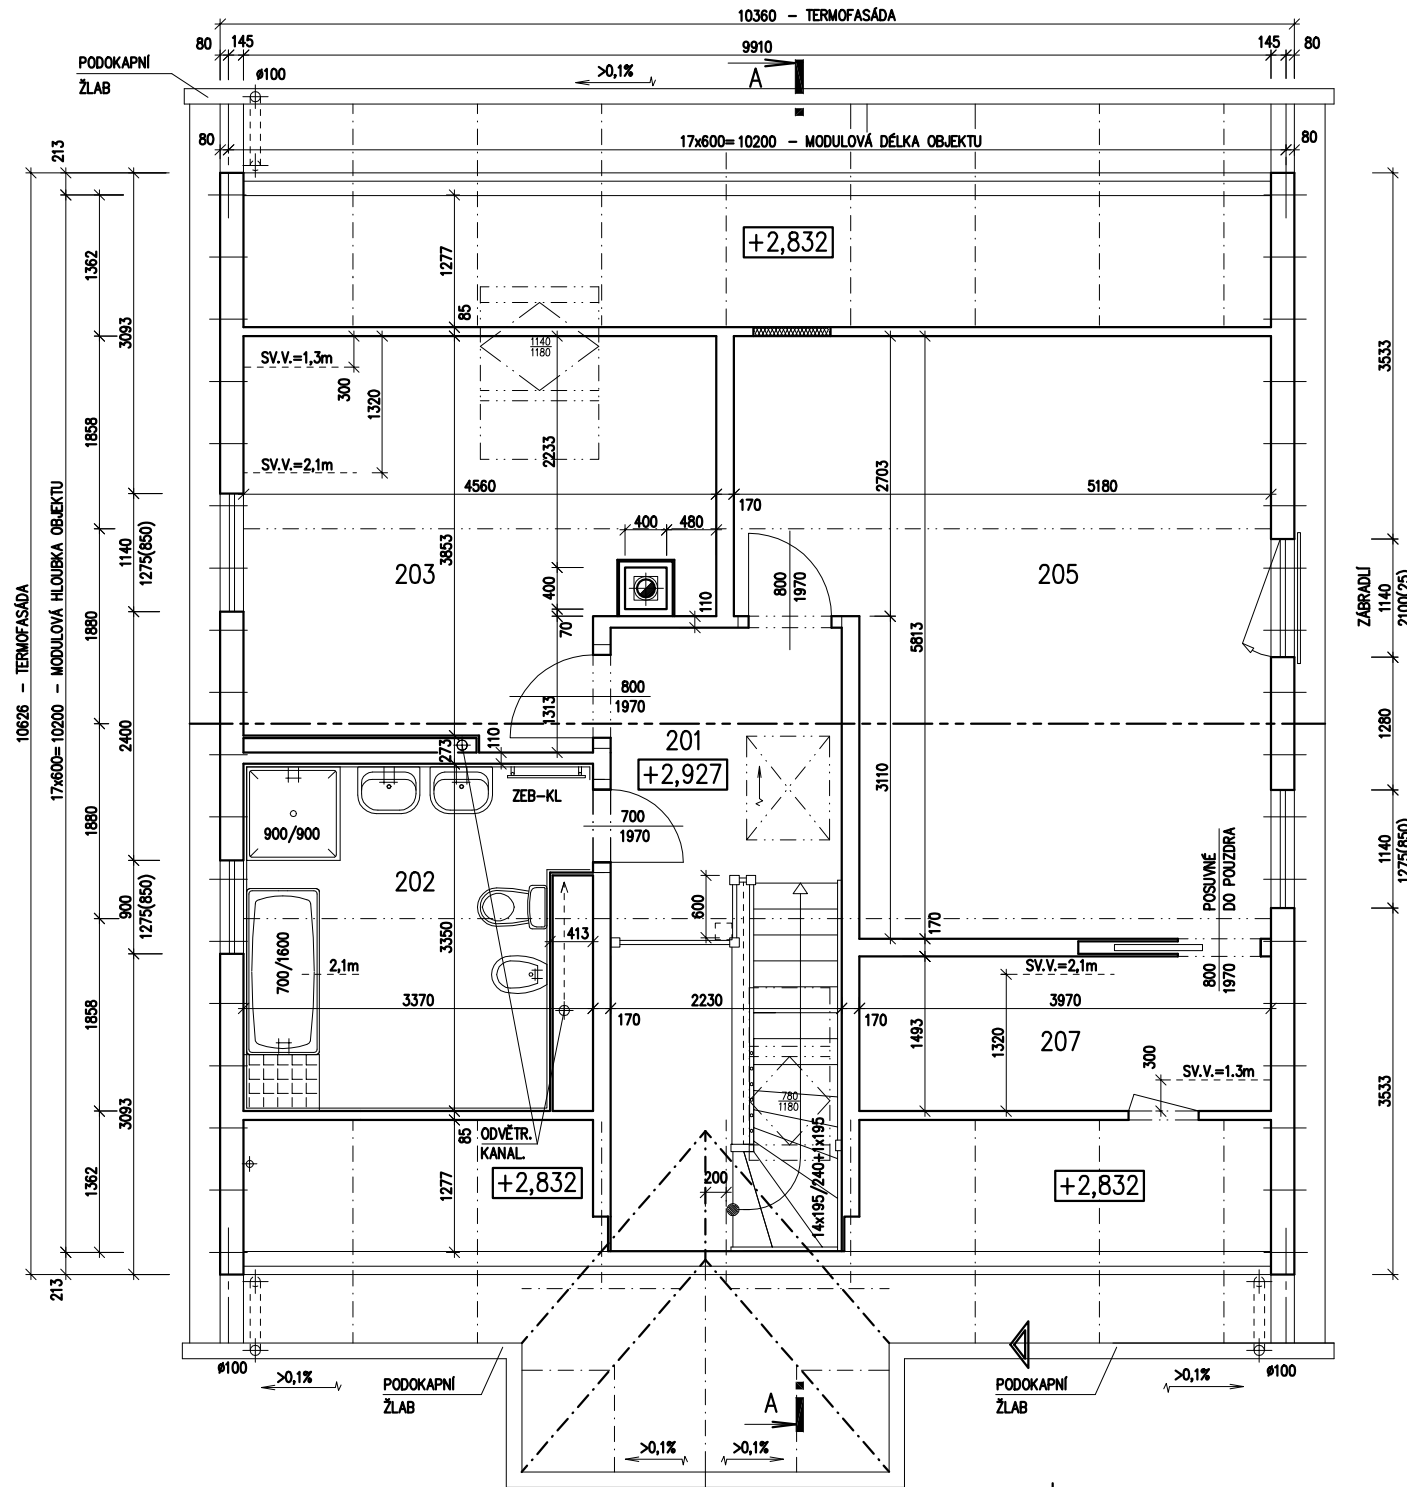

POHLED ZADNÍ

POHLED BOČNÍ /LEVÝ/

RODINNÝ DOMEK

SOLO Line 105/38kk – SP

(RD BEZ PODSKLEPENÍ)

POHLEDY M 1:100

POHLED VSTUPNÍ

POHLED BOČNÍ /PRAVÝ/

RODINNÝ DOMEK
SOLO Line 105/38^{kk} – SP
 (RD BEZ PODSKLEPENÍ)

PŮDORYS PŘÍZEMÍ
 M 1:50

- POZNÁMKA:**
1. OBKLAD STĚN A PŘÍČEK SÁDROKARTONOVÝMI DESKAMI TL.12,5 mm JE PRO POTŘEBU KÓTOVÁNÍ ZAKROUHLĚN NA 12 mm.
 2. TECHNICKÉ ZMĚNY JSOU VYHAZENY.

LEGENDA MÍSTNOSTÍ :

ČÍSLO	ÚČEL MÍSTNOSTI	PLOCHA m ²	
101	ZÁDVEŘÍ	3,24	3,24
102	PŘEDSÍŇ	5,20	5,20
103	CHODBA	6,32	6,32
104	KUCHYŇ, JIDELNA	20,11	20,11
105	OBÝVACÍ POKOJ	28,05	28,05
106	LOŽNICE	15,75	15,75
107	TECHNICKÁ MÍSTNOST	5,21	5,21
108	KOUPELNA, WC	3,84	3,84
111	UŽITKOVÁ MÍSTNOST	3,39	1,92
112	ŠATNA	5,12	5,12
113	SPÍŽ	1,50	1,50
OBYTNÁ PLOCHA :		63,91	
PŘÍSLUŠENSTVÍ :		32,35	
UŽITKOVÁ PLOCHA :		96,26	
CELKOVÁ PLOCHA (PDLAHOVÁ) :		97,73	

RODINNÝ DOMEK

SOLO Line 105/38kk – SP
 (RD BEZ PODSKLEPENÍ)

PŮDORYS PODKROVÍ

M 1:50

POZNÁMKA:

1. OBKLAD STĚN A PŘÍČEK SÁDKOKARTONOVÝMI DESKAMI TL.12,5 mm JE PRO POTŘEBU KÓTOVÁNÍ ZAKROUHLĚN NA 12 mm.
2. TECHNICKÉ ZMĚNY JSOU VYHAZENY.