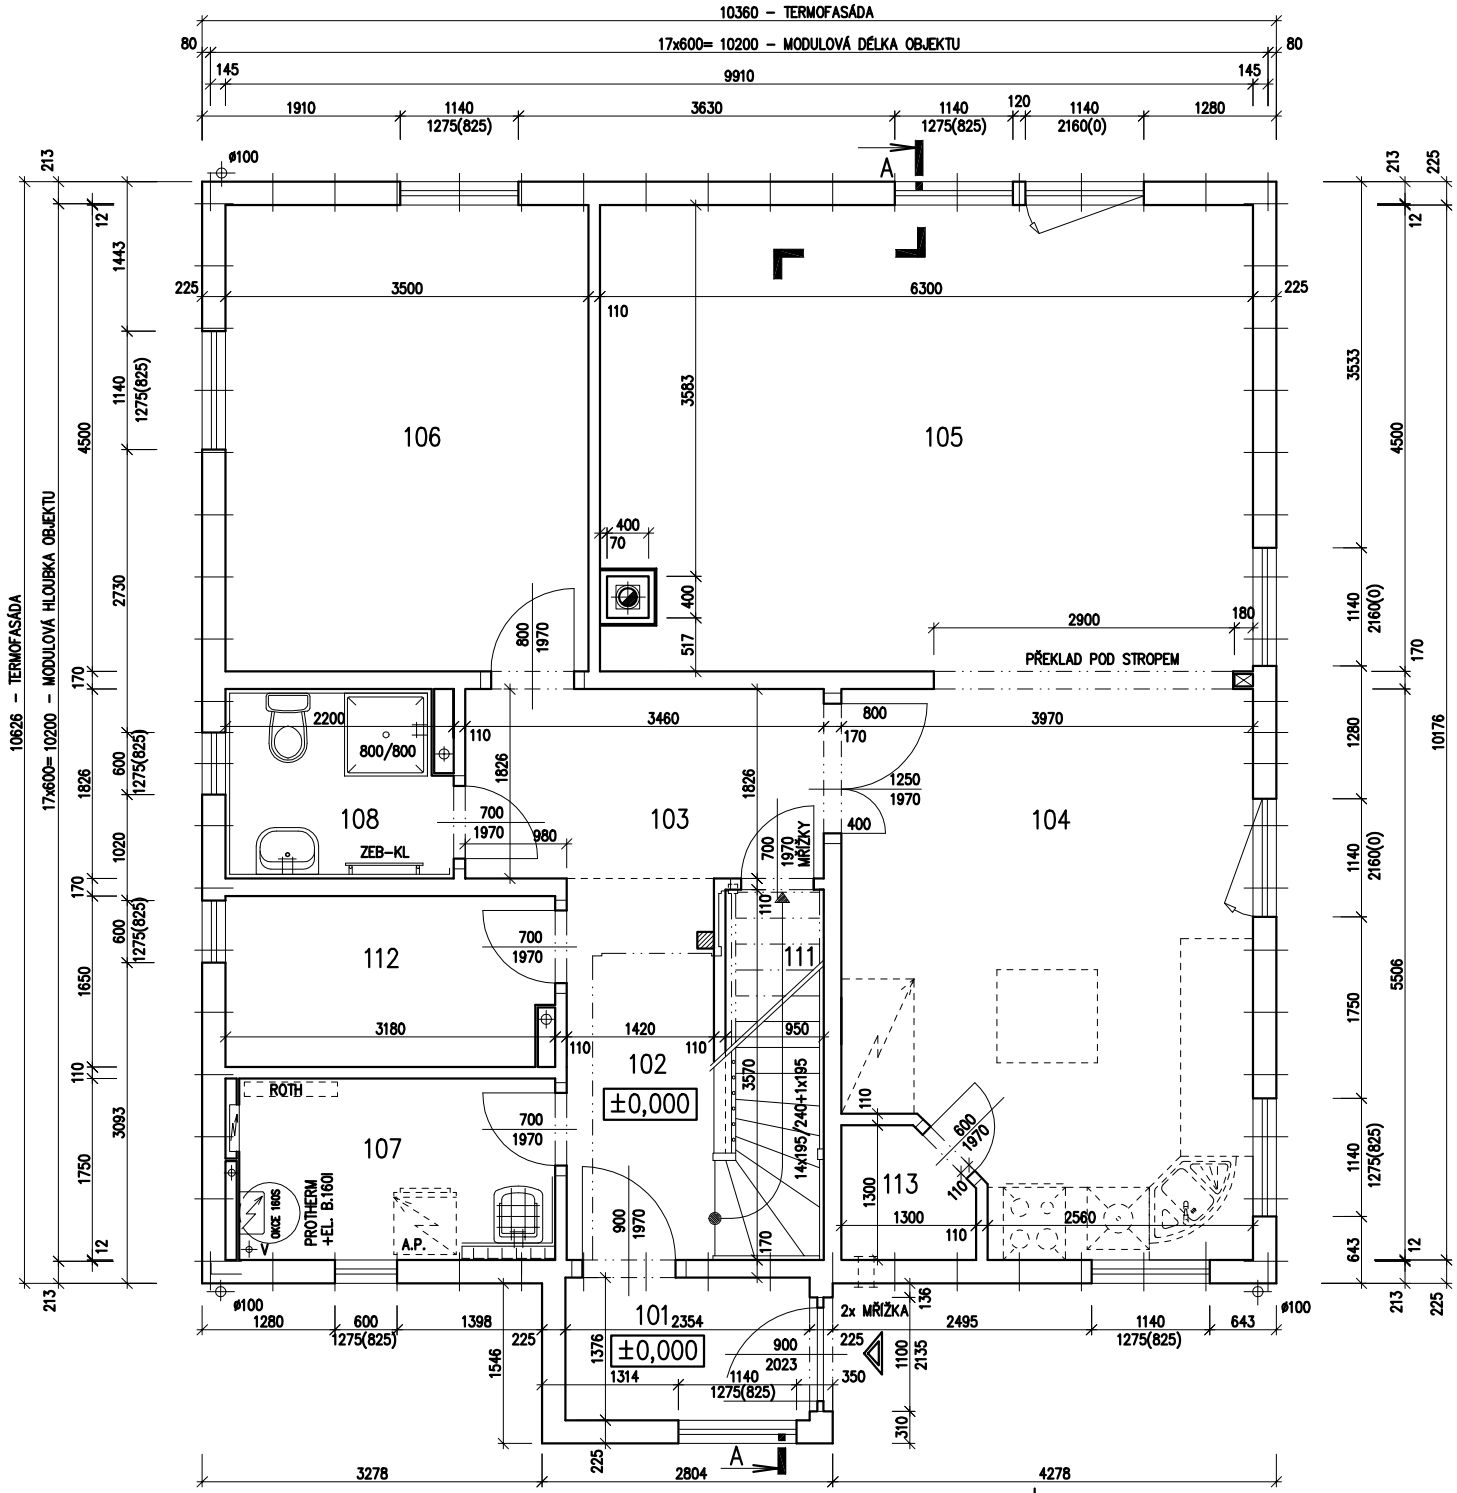

POHLED ZADNÍ

POHLED BOČNÍ /LEVÝ/

RODINNÝ DOMEK

SOLO Line 105/38kk – SP

(RD BEZ PODSKLEPENÍ)

POHLEDY M 1:100

POHLED VSTUPNÍ

POHLED BOČNÍ /PRAVÝ/

RODINNÝ DOMEK
SOLO Line 105/38^{kk} – SP
 (RD BEZ PODSKLEPENÍ)

PŮDORYS PŘÍZEMÍ
 M 1:50

- POZNÁMKA:**
1. OBKLAD STĚN A PŘÍČEK SÁDROKARTONOVÝMI DESKAMI TL.12,5 mm JE PRO POTŘEBU KÓTOVÁNÍ ZAKROUHLĚN NA 12 mm.
 2. TECHNICKÉ ZMĚNY JSOU VYHAZENY.

LEGENDA MÍSTNOSTÍ :

ČÍSLO	ÚČEL MÍSTNOSTI	PLOCHA m ²	
101	ZÁDVEŘÍ	3,24	3,24
102	PŘEDSÍŇ	5,20	5,20
103	CHODBA	6,32	6,32
104	KUCHYŇ, JIDELNA	20,11	20,11
105	OBÝVACÍ POKOJ	28,05	28,05
106	LOŽNICE	15,75	15,75
107	TECHNICKÁ MÍSTNOST	5,21	5,21
108	KOUPELNA, WC	3,84	3,84
111	UŽITKOVÁ MÍSTNOST	3,39	1,92
112	ŠATNA	5,12	5,12
113	SPÍŽ	1,50	1,50
OBYTNÁ PLOCHA :		63,91	
PŘÍSLUŠENSTVÍ :		32,35	
UŽITKOVÁ PLOCHA :		96,26	
CELKOVÁ PLOCHA (PDLAHOVÁ) :		97,73	

RODINNÝ DOMEK

SOLO Line 105/38kk – SP
 (RD BEZ PODSKLEPENÍ)

PŮDORYS PODKROVÍ

M 1:50

POZNÁMKA:

1. OBKLAD STĚN A PŘÍČEK SÁDKOKARTONOVÝMI DESKAMI TL.12,5 mm JE PRO POTŘEBU KÓTOVÁNÍ ZAKROUHLĚN NA 12 mm.
2. TECHNICKÉ ZMĚNY JSOU VYHAZENY.