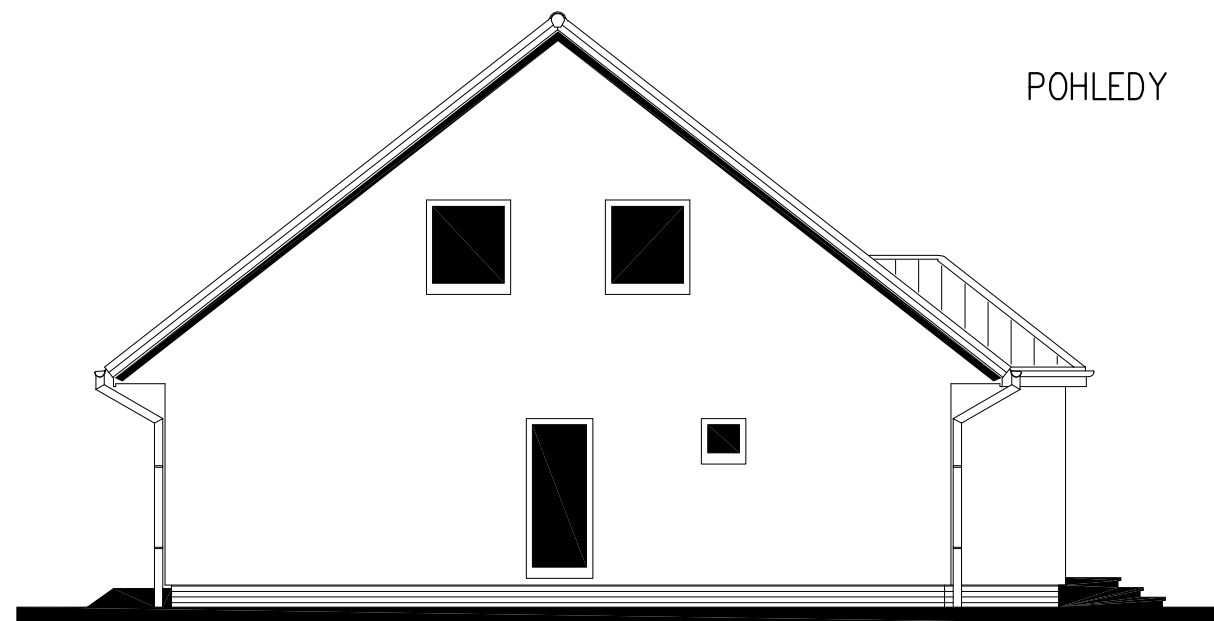

POHLED ZAHRADNÍ

POHLED BOČNÍ /LEVÝ/

RODINNÝ DOMEK

SOLO Line 105/38kk

(RD BEZ PODSKLEPENÍ)

POHLEDY M 1:100

POHLED VSTUPNÍ

POHLED BOČNÍ /PRAVÝ/

RODINNÝ DOMEK
SOLO Line 105/38^{kk}
 (RD BEZ PODSKLEPENÍ)

PŮDORYS PŘÍZEMÍ
 M 1:50

POZNÁMKA:

1. OBKLAD STĚN A PŘÍČEK SÁDROKARTONOVÝMI DESKAMI TL.12,5 mm JE PRO POTŘEBU KÓTOVÁNÍ ZAOKROUHLÉN NA 12 mm.
2. TECHNICKÉ ZMĚNY JSOU VYHRAZENY.