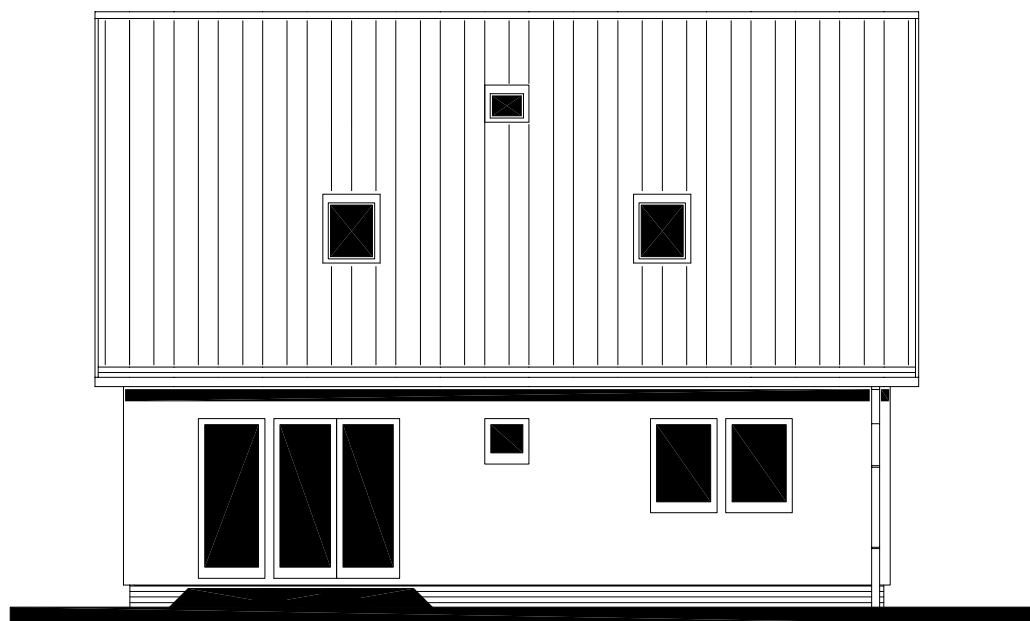

POHLED ZAHRADNÍ

POHLED BOČNÍ /LEVÝ/

RODINNÝ DOMEK

SOLO Line 105/38kk

(RD BEZ PODSKLEPENÍ)

POHLEDY M 1:100

POHLED VSTUPNÍ

POHLED BOČNÍ /PRAVÝ/

RODINNÝ DOMEK
SOLO Line 105/38^{kk}
 (RD BEZ PODSKLEPENÍ)

PŮDORYS PŘÍZEMÍ
 M 1:50

POZNÁMKA:

1. OBKLAD STĚN A PŘÍČEK SÁDROKARTONOVÝMI DESKAMI TL.12,5 mm JE PRO POTŘEBU KÓTOVÁNÍ ZAOKROUHLÉN NA 12 mm.
2. TECHNICKÉ ZMĚNY JSOU VYHRAZENY.