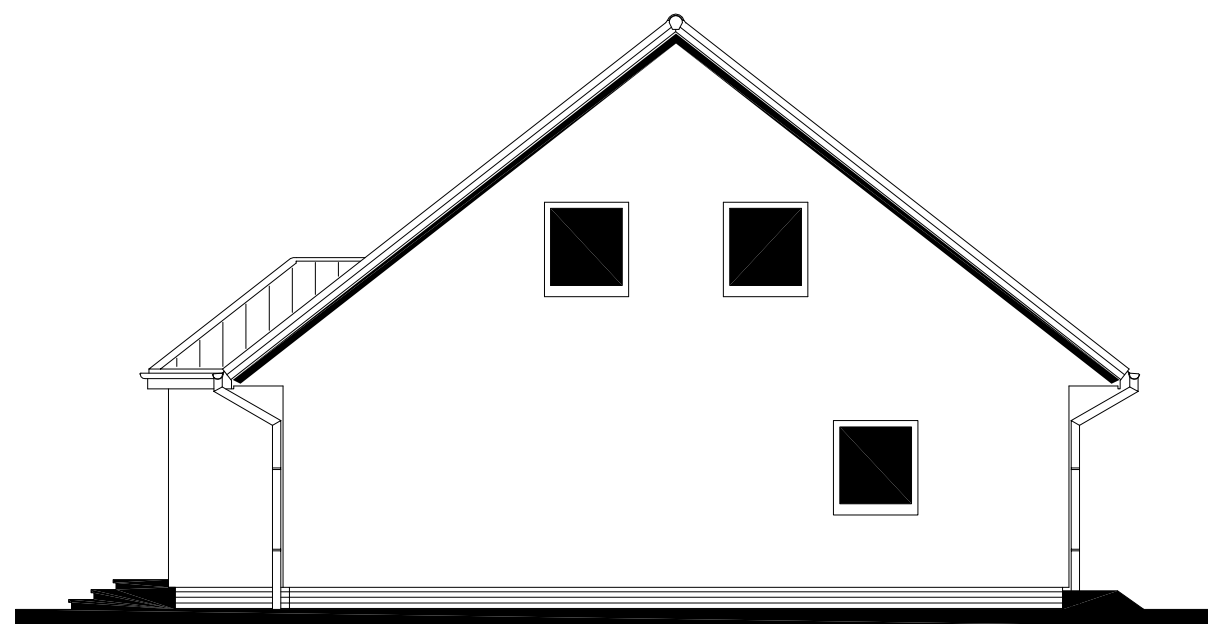

POHLED ZAHRADNÍ

POHLED BOČNÍ /LEVÝ/

RODINNÝ DOMEK

SOLO Line 105/38kk

(RD BEZ PODSKLEPENÍ)

POHLEDY M 1:100

POHLED VSTUPNÍ

POHLED BOČNÍ /PRAVÝ/

RODINNÝ DOMEK
SOLO Line 105/38^{kk}
 (RD BEZ PODSKLEPENÍ)

PŮDORYS PŘÍZEMÍ
 M 1:50

POZNÁMKA:

1. OBKLAD STĚN A PŘÍČEK SÁDROKARTONOVÝMI DESKAMI TL.12,5 mm JE PRO POTŘEBU KÓTOVÁNÍ ZAOKROUHLÉN NA 12 mm.
2. TECHNICKÉ ZMĚNY JSOU VYHRAZENY.