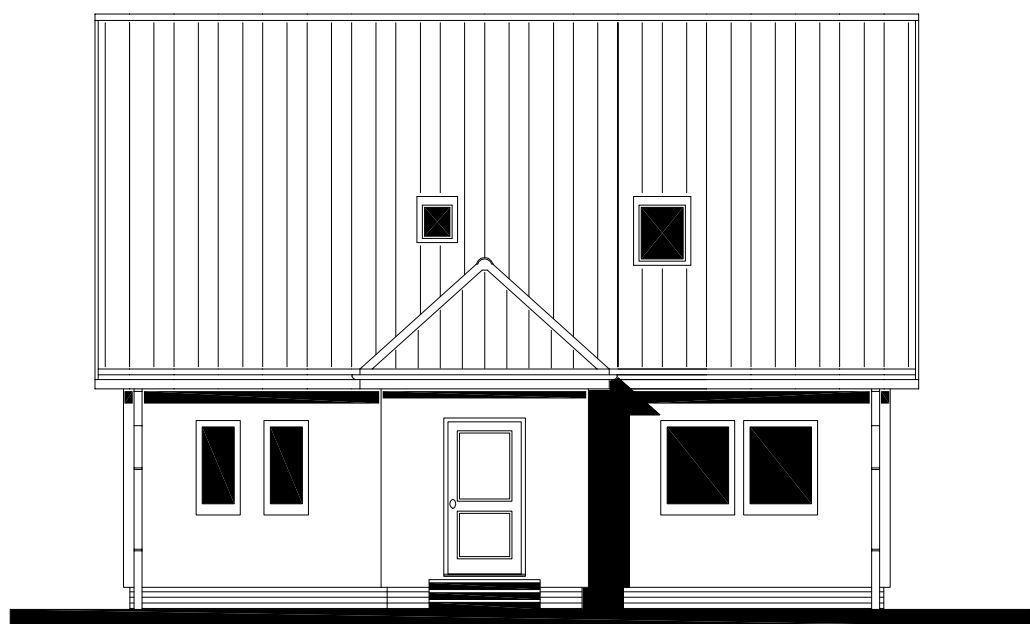

POHLED ZAHRADNÍ

POHLED BOČNÍ /LEVÝ/

RODINNÝ DOMEK

SOLO Line 105/38kk

(RD BEZ PODSKLEPENÍ)

POHLEDY M 1:100

POHLED VSTUPNÍ

POHLED BOČNÍ /PRAVÝ/

RODINNÝ DOMEK
SOLO Line 105/38^{kk}
 (RD BEZ PODSKLEPENÍ)

PŮDORYS PŘÍZEMÍ
 M 1:50

POZNÁMKA:

1. OBKLAD STĚN A PŘÍČEK SÁDROKARTONOVÝMI DESKAMI TL.12,5 mm JE PRO POTŘEBU KÓTOVÁNÍ ZAOKROUHLÉN NA 12 mm.
2. TECHNICKÉ ZMĚNY JSOU VYHRAZENY.